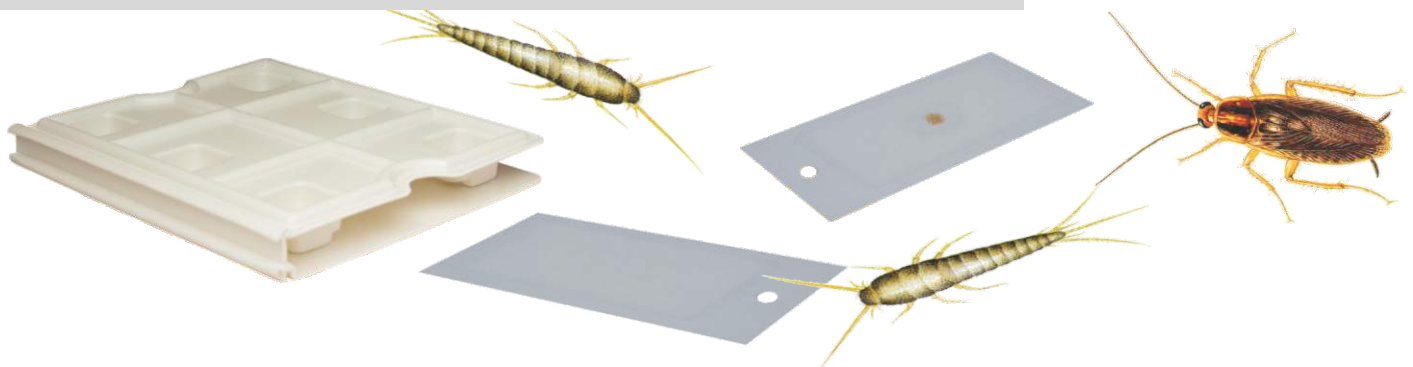

Aco.box S

Für Schaben und Silberfischchen

Aco.box S ist eine Kunststoff-Klebefalle für kriechende Schädlinge.
Falle und Klebeflächen sind separat lieferbar.

- Besonders geeignet für Nassbereiche
- In braun/transluzent (Sichtkontrolle) und weiß erhältlich
- Wasserfest, stabil, langlebig
- Schnelle Bestückung durch „Scheckkartensystem“
- „Spritzschutz“ auf einer Längsseite
- Klebefläche schließt bündig mit der Falle ab
- Klebeflächen mit und ohne Lockstoff erhältlich

Wirkung:
Giftfreier Leim

Maße der Box
10 x 11,5 x 1,5 cm

VE:
Aco.box S (ohne Klebeflächen)
Braun-transparent oder weiß
1 x 20 und 1 x 100 Stück

Maße der Leimfläche
11 x 5,3 cm

Klebeflächen ohne Lockstoff
1 x 20 und 1 x 100 Stück

Klebeflächen mit Lockstoff
1 x 20 und 1 x 100 Stück

Monitor S 1

Für Schaben und Silberfischchen

Klebefalle für kriechende Schädlinge mit integriertem Lockstoffgel.

- Integriertes Lockstoffgel (kein Pulver, keine Tablette)
- Große Leimfläche
- Hervorragende Fängigkeit
- Seitliche Öffnungen zur Sichtkontrolle
- Stabiler Karton

Wirkung:
Giftfreier Leim
mit integriertem Lockstoffgel

Maße:
20,5 x 10 x 2 cm

VE:
1 x 20 Stück
1 x 100 Stück