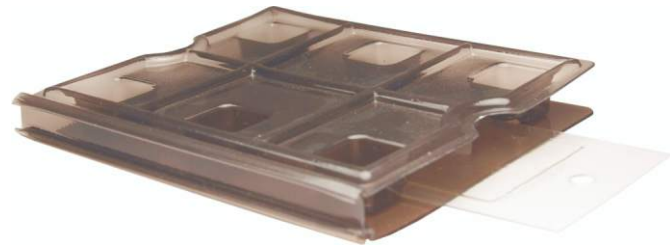

Aco.box S

Für Schaben und Silberfischchen

Aco.box S ist eine Kunststoff-Klebefalle für kriechende Schädlinge.
Falle und Klebeflächen sind separat lieferbar.

- Besonders geeignet für Nassbereiche
- In braun/transluzent (Sichtkontrolle) und weiß erhältlich
- Wasserfest, stabil, langlebig
- Schnelle Bestückung durch „Scheckkartensystem“
- „Spritzschutz“ auf einer Längsseite
- Klebefläche schließt bündig mit der Falle ab
- Klebeflächen mit und ohne Lockstoff erhältlich

Wirkung:
Giftfreier Leim

Maße der Box
10 x 11,5 x 1,5 cm

VE:
Aco.box S (ohne Klebeflächen)
Braun-transparent oder weiß
1 x 20 und 1 x 100 Stück

Maße der Leimfläche
11 x 5,3 cm

Klebeflächen ohne Lockstoff
1 x 20 und 1 x 100 Stück

Klebeflächen mit Lockstoff
1 x 20 und 1 x 100 Stück

Monitor S 1

Für Schaben und Silberfischchen

Klebefalle für kriechende Schädlinge mit integriertem Lockstoffgel.

- Integriertes Lockstoffgel (kein Pulver, keine Tablette)
- Große Leimfläche
- Hervorragende Fängigkeit
- Seitliche Öffnungen zur Sichtkontrolle
- Stabiler Karton

Wirkung:
Giftfreier Leim
mit integriertem Lockstoffgel

Maße:
20,5 x 10 x 2 cm

VE:
1 x 20 Stück
1 x 100 Stück